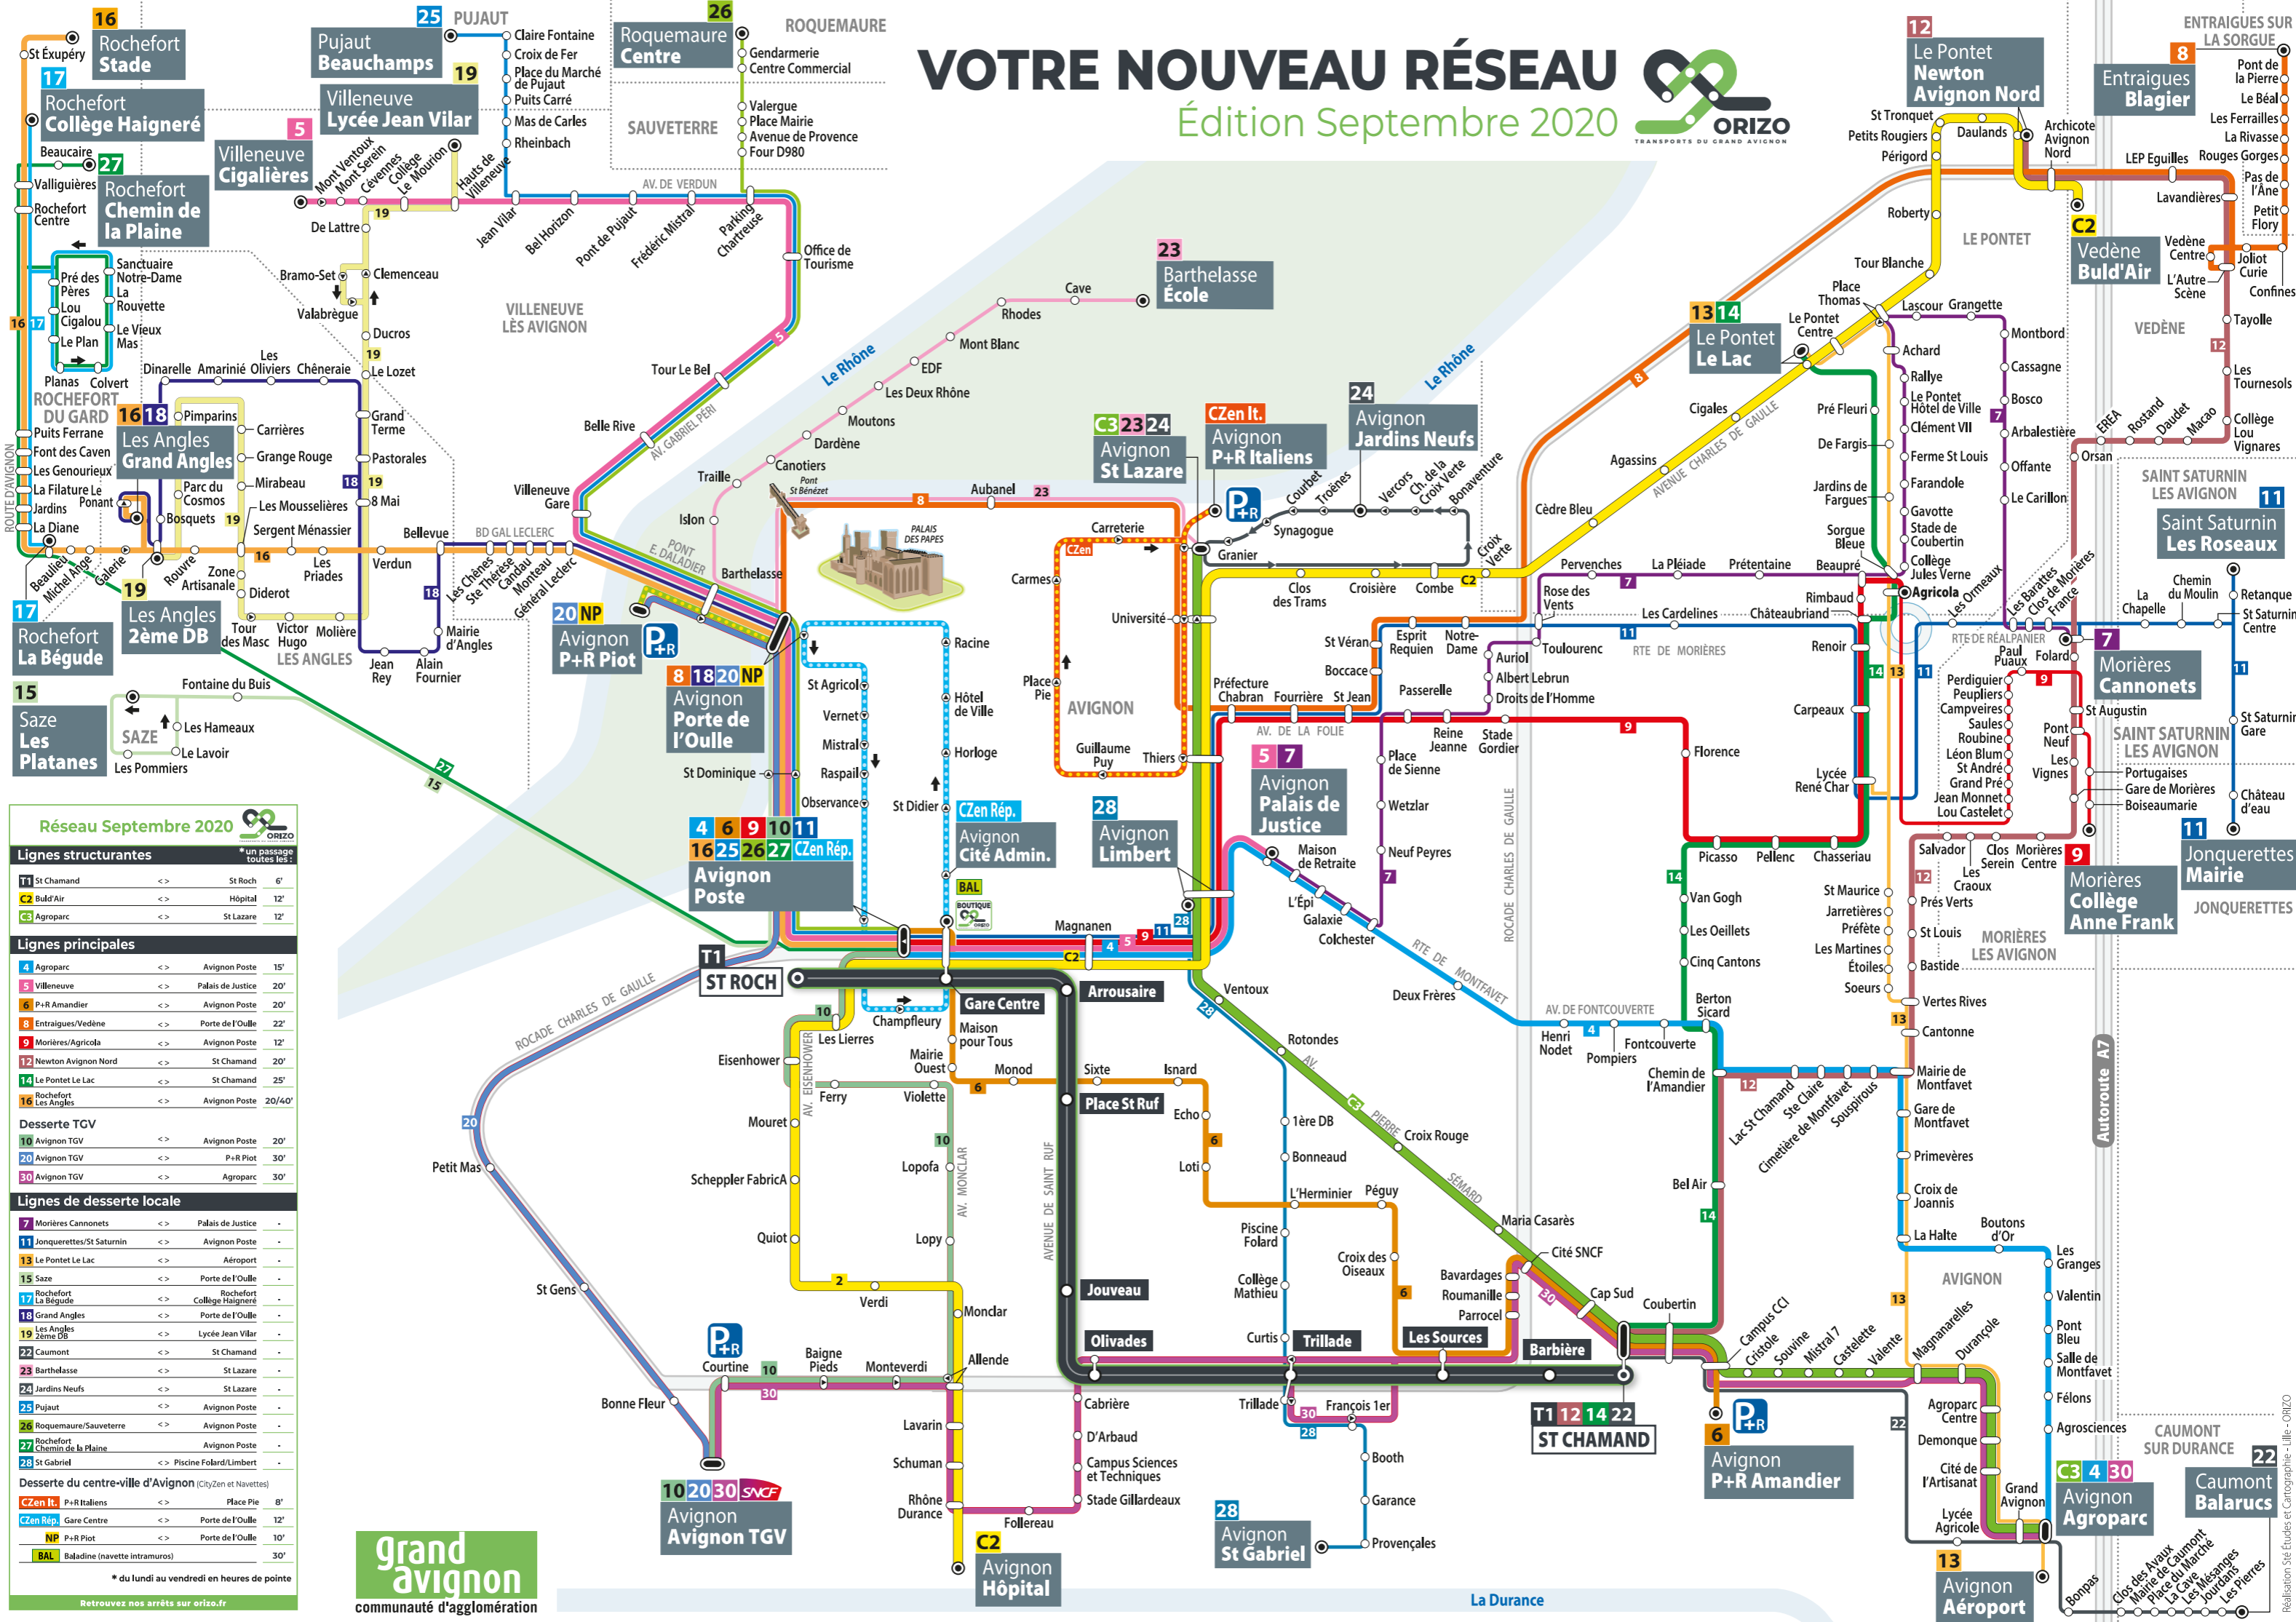

VOTRE NOUVEAU RÉSEAU

Édition Septembre 2020

Réseau Septembre 2020

Lignes structurantes		
T1	St Chamand <-> St Roch	6'
C2	Buld'Air <-> Hôpital	12'
C3	Agroparc <-> St Lazare	12'

Lignes principales		
4	Agroparc <-> Avignon Poste	15'
5	Villeneuve <-> Palais de Justice	20'
6	P+R Amandier <-> Avignon Poste	20'
8	Entraigues/Vedène <-> Porte de l'Oulle	22'
9	Morières/Agricola <-> Avignon Poste	12'
12	Newton Avignon Nord <-> St Chamand	20'
14	Le Pontet Le Lac <-> St Chamand	25'
16	Rochefort Les Angles <-> Avignon Poste	20/40'

Desserte TGV		
10	Avignon TGV <-> Avignon Poste	20'
20	Avignon TGV <-> P+R Piot	30'
30	Avignon TGV <-> Agroparc	30'

Lignes de desserte locale		
7	Morières Cannonets <-> Palais de Justice	-
11	Jonquerettes/St Saturnin <-> Avignon Poste	-
13	Le Pontet Le Lac <-> Aéroport	-
15	Saze <-> Porte de l'Oulle	-
17	Rochefort La Bégude <-> Rochefort Collège Haigneré	-
18	Grand Angles <-> Porte de l'Oulle	-
19	Les Angles 2ème DB <-> Lycée Jean Vilar	-
22	Caumont <-> St Chamand	-
23	Barthelasse <-> St Lazare	-
24	Jardins Neufs <-> St Lazare	-
25	Pujaut <-> Avignon Poste	-
26	Roquemaure/Sauveterre <-> Avignon Poste	-
27	Rochefort Chemin de la Plaine <-> Avignon Poste	-
28	St Gabriel <-> Piscine Folard/Libert	-

Desserte du centre-ville d'Avignon (CityZen et Navettes)		
CZen It.	P+R Italiens <-> Place Pie	8'
CZen Rép.	Gare Centre <-> Porte de l'Oulle	12'
NP	P+R Piot <-> Porte de l'Oulle	10'
BAL	Baladine (navette intramuros)	30'